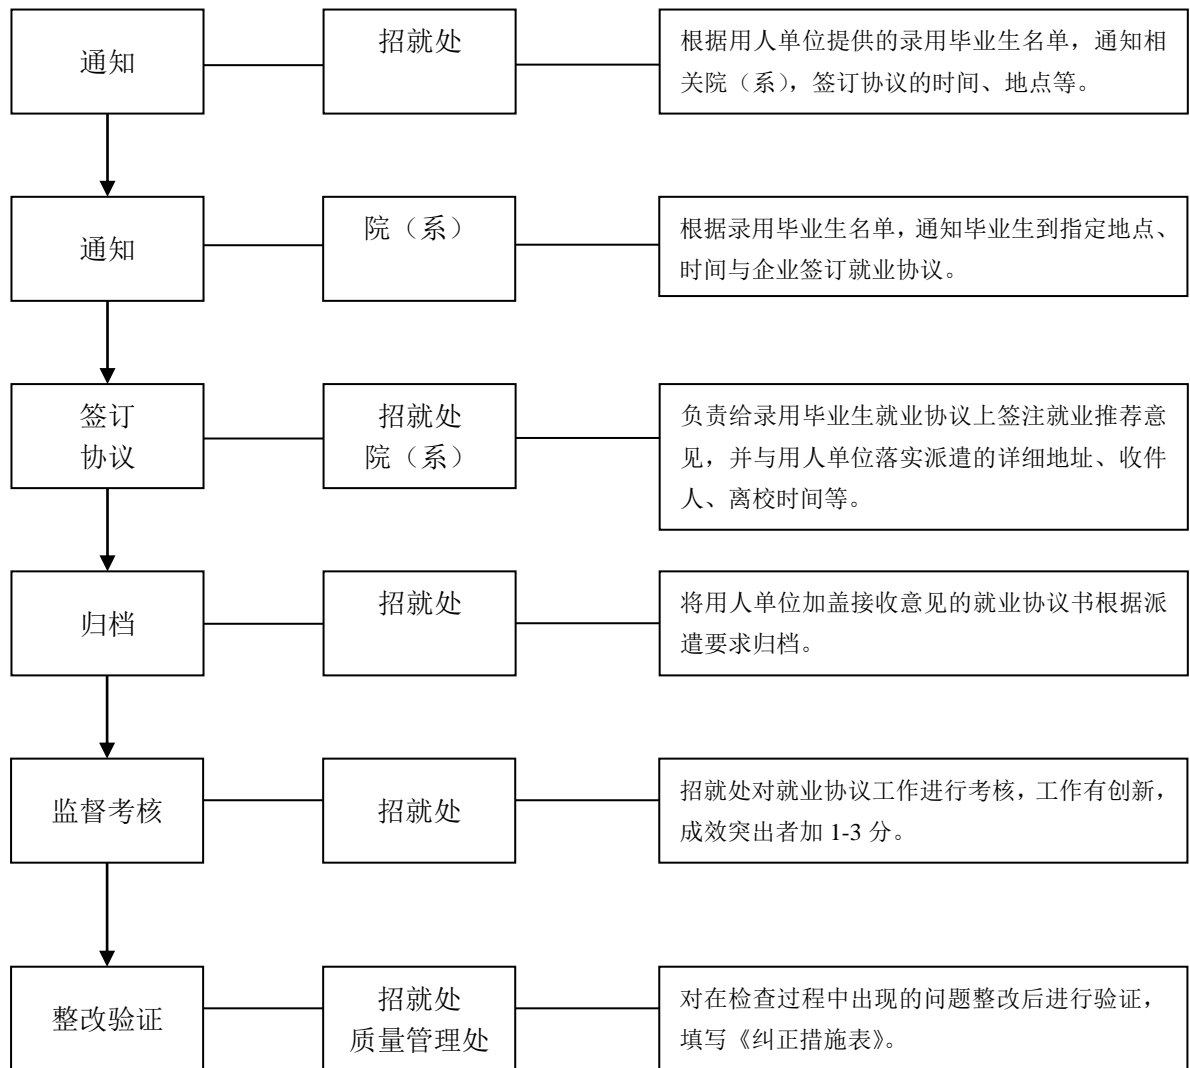

招生就业工作流程

1、毕业生就业推荐工作流程

2. “订单培养” 工作流程

3. 毕业生“双选活动”工作流程

4. 毕业生就业派遣工作流程

5. 编制招生计划流程

6. 新生录取工作流程

7. 用人单位接待工作流程

8. 就业协议签订工作流程

9. 毕业生改派工作流程