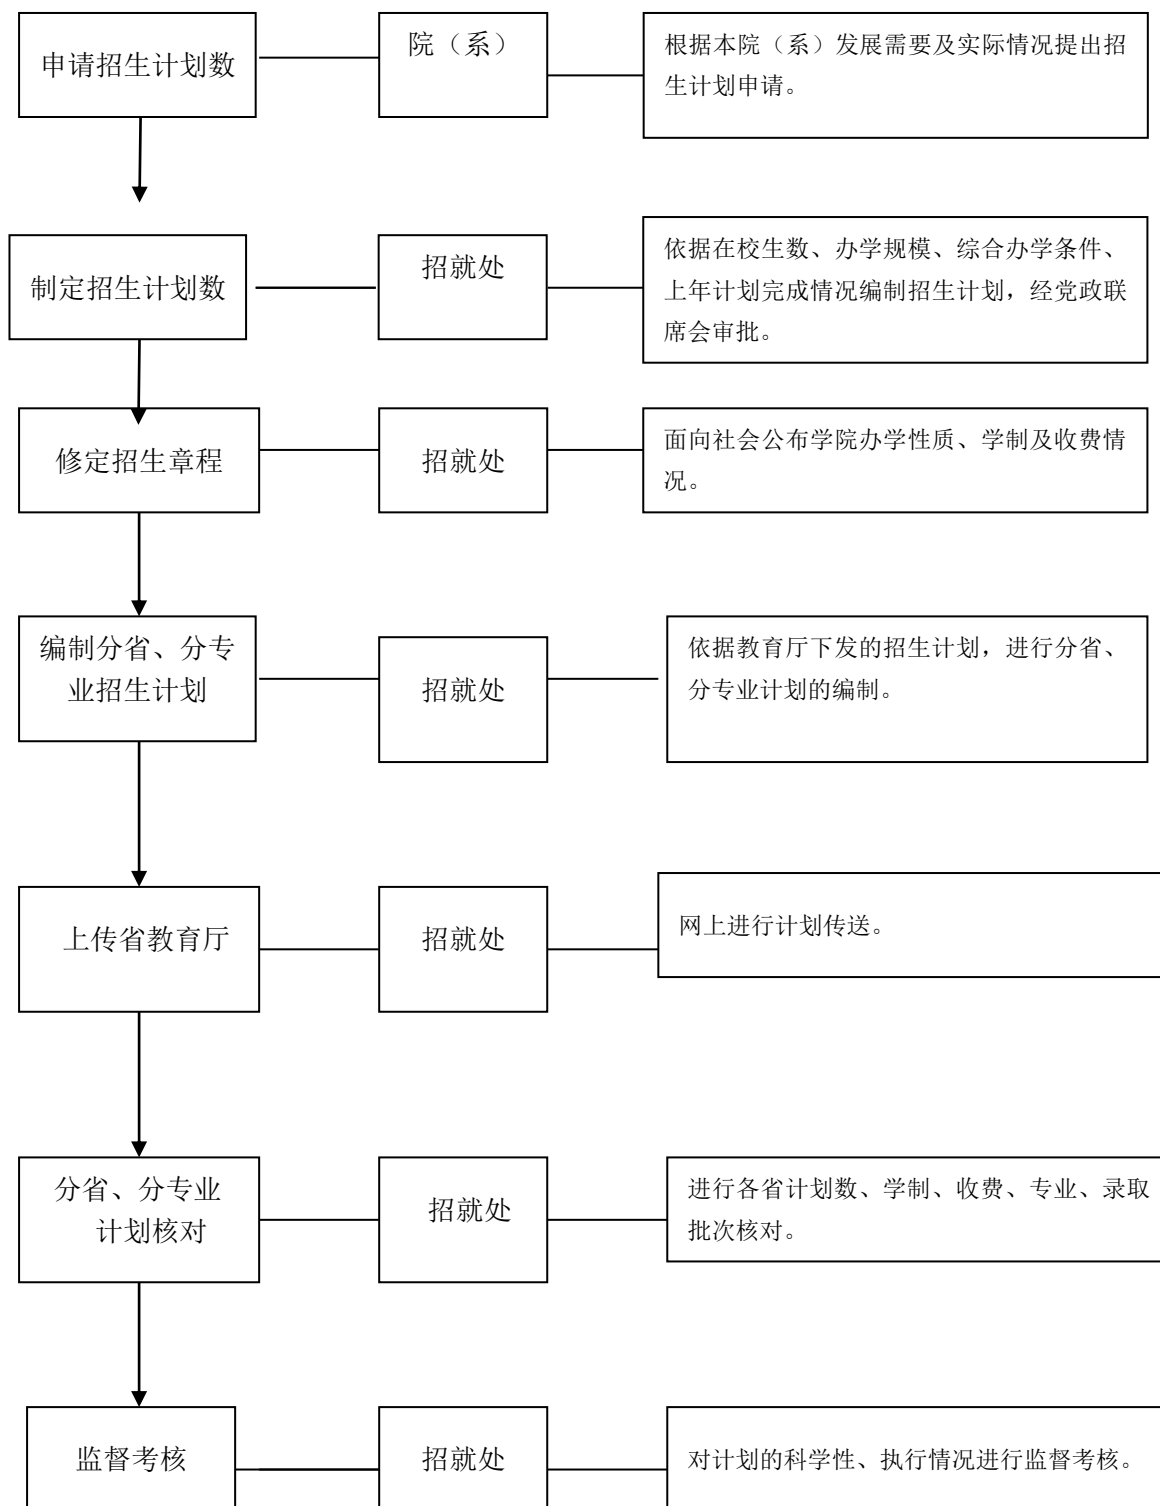

招生就业工作流程

1、毕业生就业推荐工作流程

2. “订单培养” 工作流程

3. 毕业生“双选活动”工作流程

4. 毕业生就业派遣工作流程

5. 编制招生计划流程

6. 新生录取工作流程

7. 用人单位接待工作流程

8. 就业协议签订工作流程

9. 毕业生改派工作流程