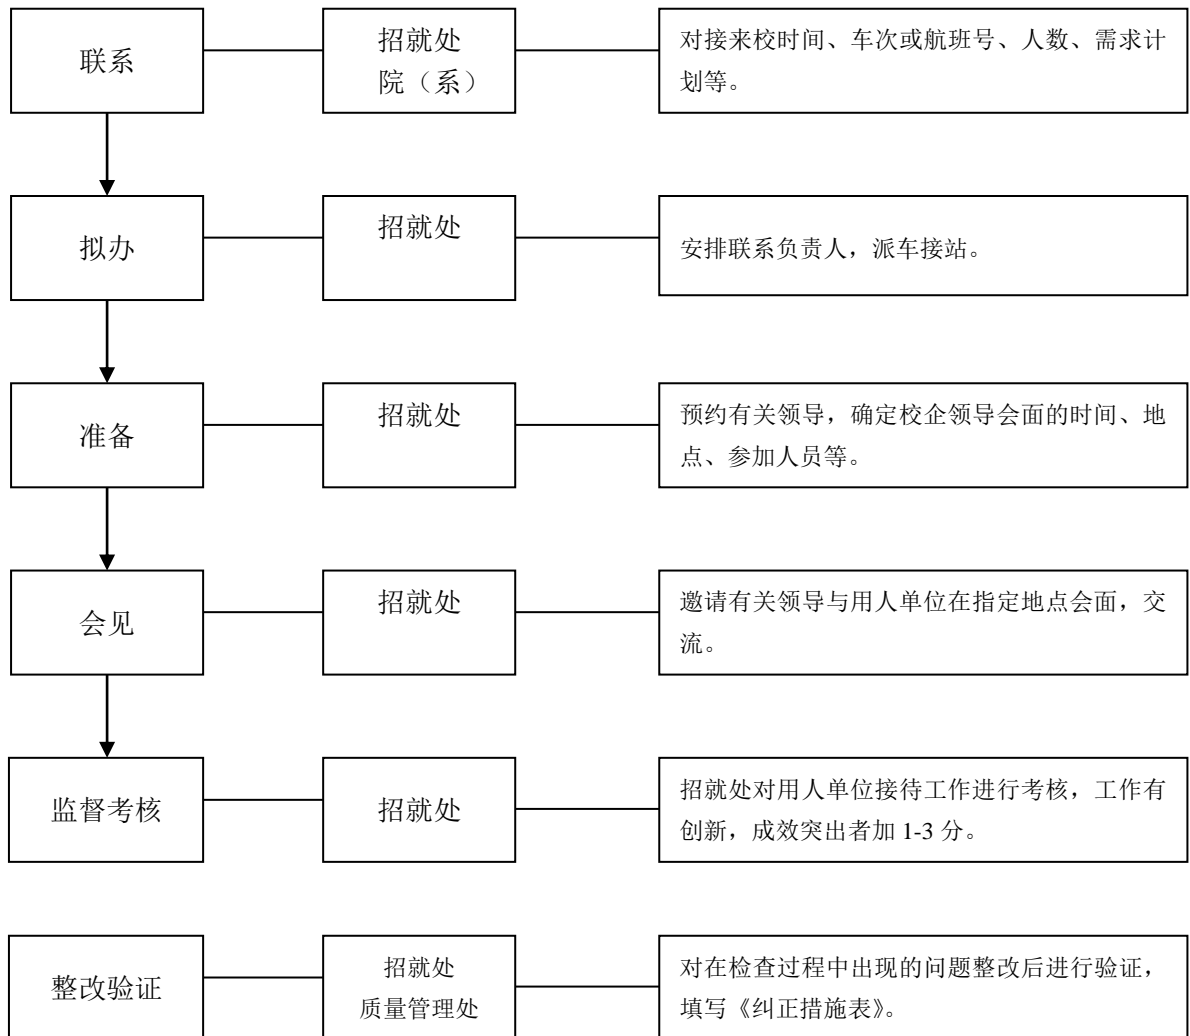

招生就业工作流程

1、毕业生就业推荐工作流程

2. “订单培养” 工作流程

3. 毕业生“双选活动”工作流程

4. 毕业生就业派遣工作流程

5. 编制招生计划流程

6. 新生录取工作流程

7. 用人单位接待工作流程

8. 就业协议签订工作流程

9. 毕业生改派工作流程