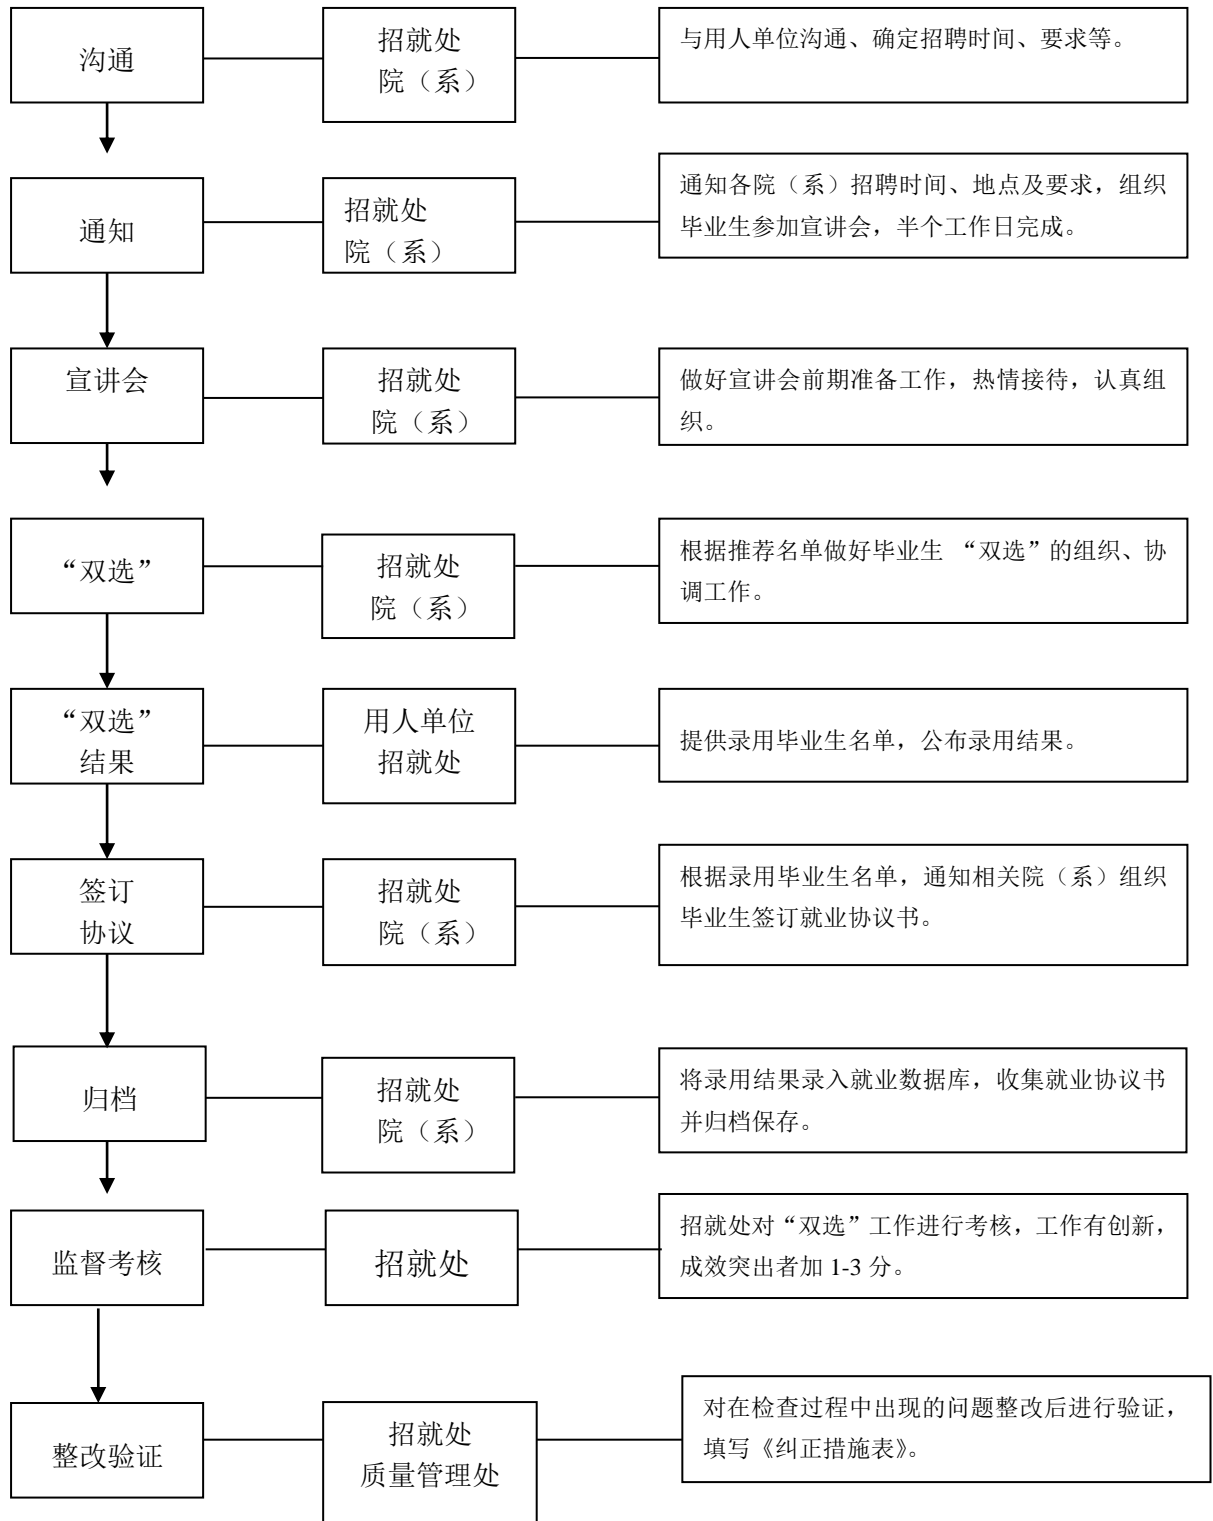

招生就业工作流程

1、毕业生就业推荐工作流程

2. “订单培养” 工作流程

3. 毕业生“双选活动”工作流程

4. 毕业生就业派遣工作流程

5. 编制招生计划流程

6. 新生录取工作流程

7. 用人单位接待工作流程

8. 就业协议签订工作流程

9. 毕业生改派工作流程