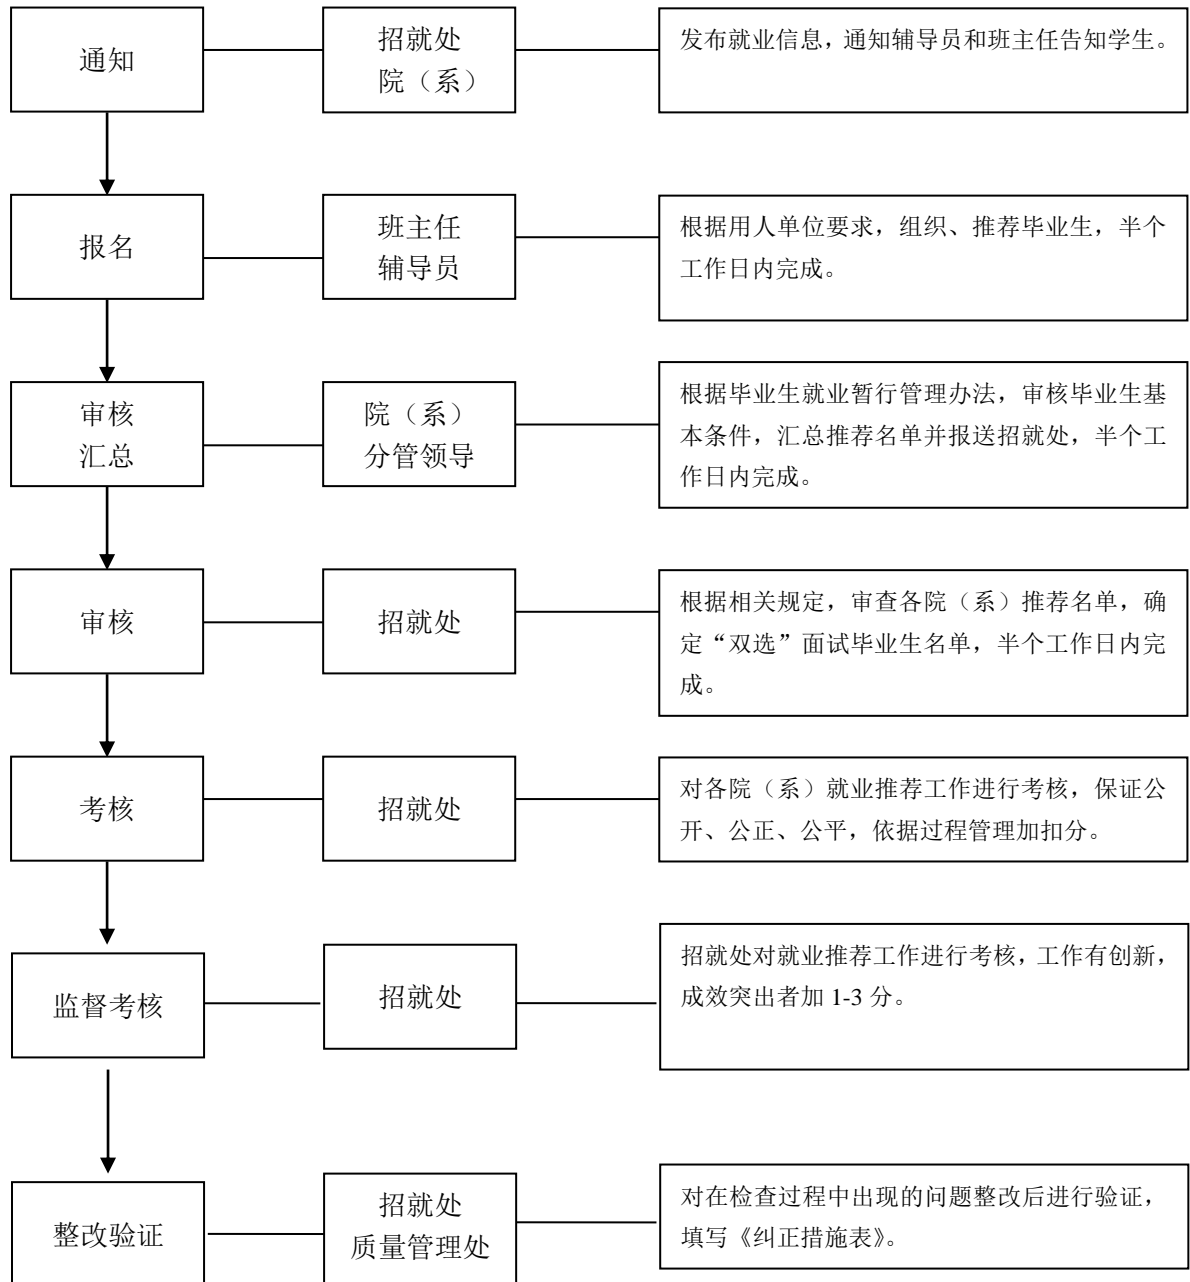

招生就业工作流程

1、毕业生就业推荐工作流程

2. “订单培养” 工作流程

3. 毕业生“双选活动”工作流程

4. 毕业生就业派遣工作流程

5. 编制招生计划流程

6. 新生录取工作流程

7. 用人单位接待工作流程

8. 就业协议签订工作流程

9. 毕业生改派工作流程