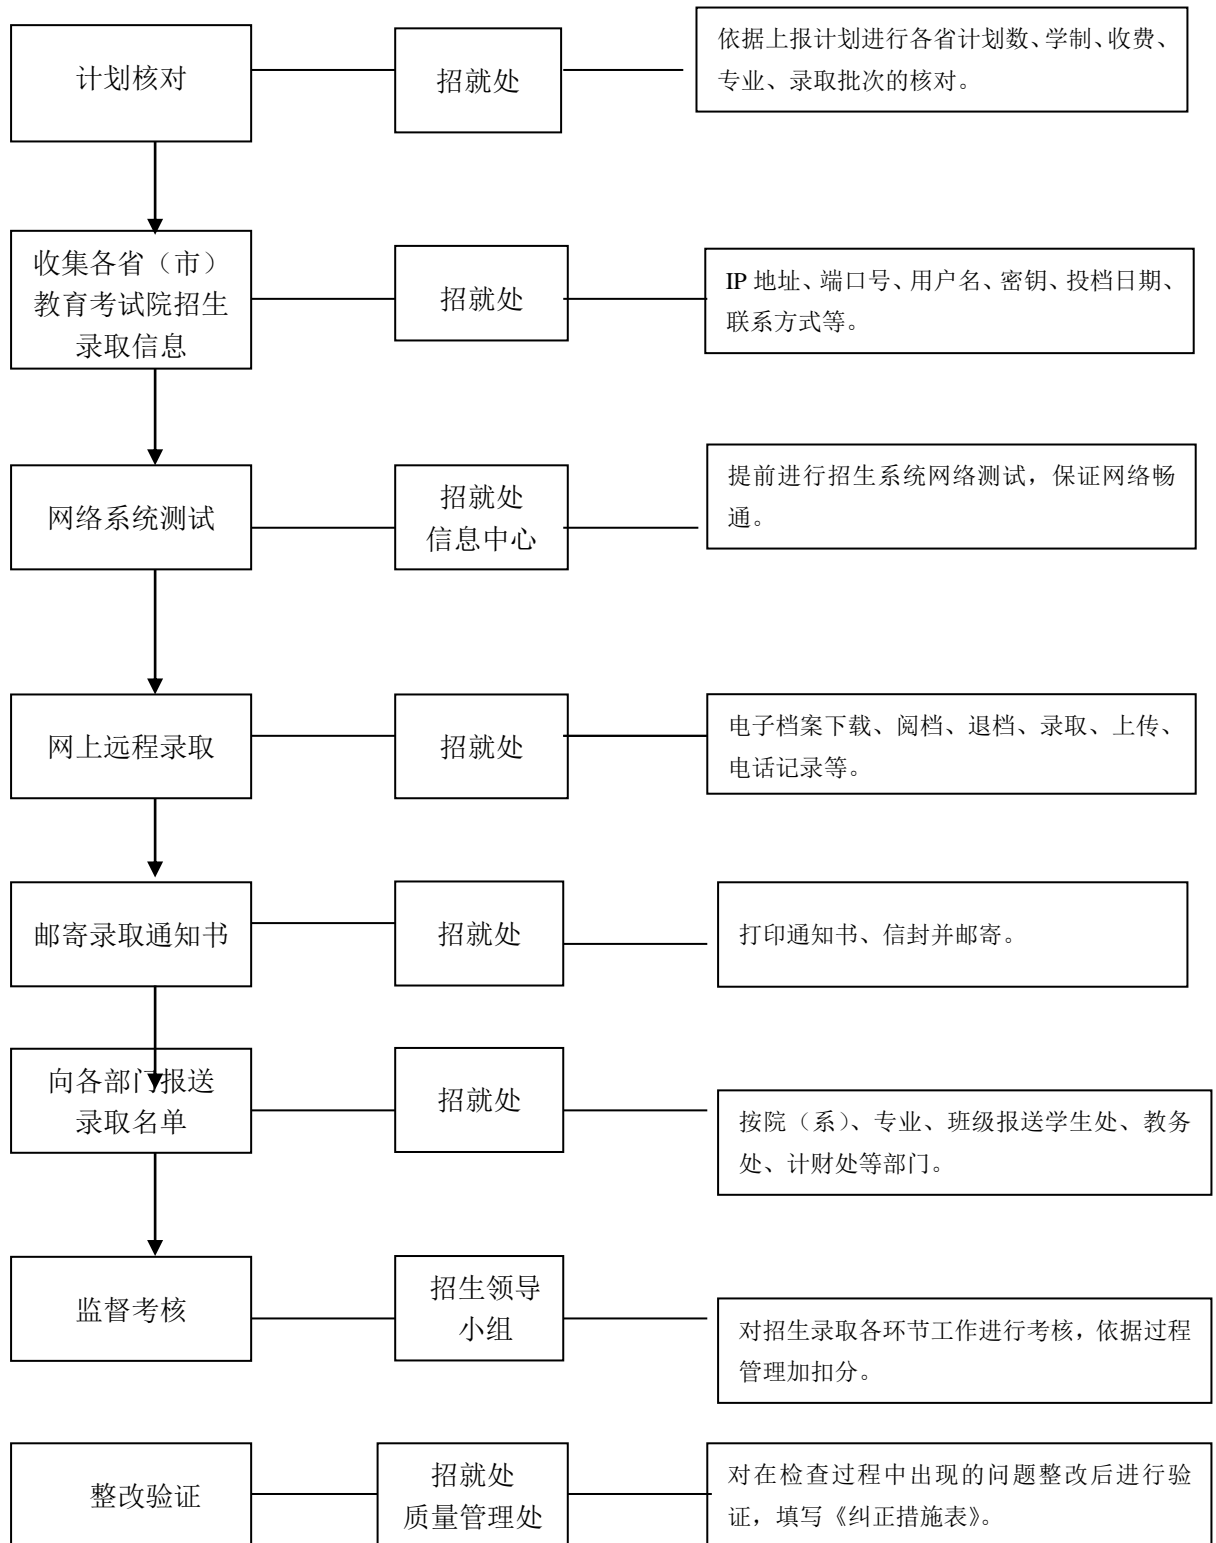

招生就业工作流程

1、毕业生就业推荐工作流程

2. “订单培养” 工作流程

3. 毕业生“双选活动”工作流程

4. 毕业生就业派遣工作流程

5. 编制招生计划流程

6. 新生录取工作流程

7. 用人单位接待工作流程

8. 就业协议签订工作流程

9. 毕业生改派工作流程